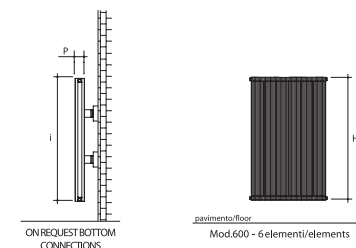

modello model	altezza height h (mm)	larghezza width b (mm)	profondità depth p (mm)	interasse center distance i (mm)	resa termica / thermal output			prezzo / price standard
					Δt 30°C (W)	Δt 50°C (W)	Δt 60°C (W)	
600/8	626	640	60	600	368,9	718,4	911,2	€ 306,60
600/10	626	800	60	600	461,2	898,0	1139,0	€ 383,25
600/12	626	960	60	600	553,4	1077,6	1366,8	€ 459,90
1800/6	1826	480	60	1800	621,0	1209,6	1534,2	€ 407,40
1800/8	1826	640	60	1800	828,0	1612,8	2045,6	€ 543,20
1800/10	1826	800	60	1800	1035,0	2016,0	2557,0	€ 679,00