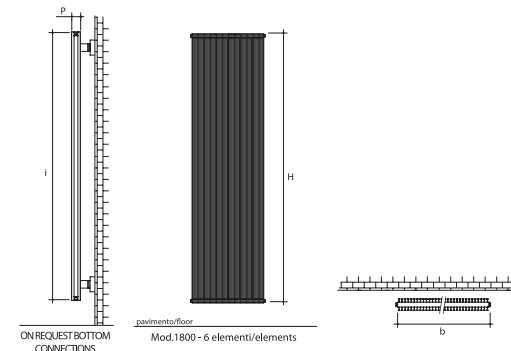

modello model	altezza height h (mm)	larghezza width b (mm)	profondità depth p (mm)	interasse center distance i (mm)	resa termica / thermal output			prezzo / price standard
					Δt 30°C (W)	Δt 50°C (W)	Δt 60°C (W)	
600/8	626	640	60	600	368,9	718,4	911,2	€ 306,60
600/10	626	800	60	600	461,2	898,0	1139,0	€ 383,25
600/12	626	960	60	600	553,4	1077,6	1366,8	€ 459,90
1800/6	1826	480	60	1800	621,0	1209,6	1534,2	€ 407,40
1800/8	1826	640	60	1800	828,0	1612,8	2045,6	€ 543,20
1800/10	1826	800	60	1800	1035,0	2016,0	2557,0	€ 679,00