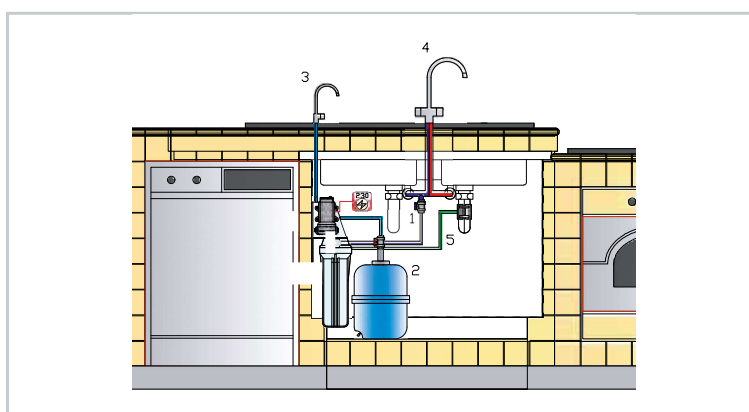

PIÈCES DE RECHANGE POUR LE KIT OSMO UV RO50

CODE	MODÈLE	DESCRIPTION
EULAMBOX	6W LIGHT	Lumière UV de 6 watts
EURM050G	MEMBRANE 50GDP	Membrane d'osmose 50GDP
CFPBK718	CARTOUCHE CATFA	Cartouche en composite de charbon actif
EUCFABOX	CARTOUCHE FA5M	Cartouche micrométrique de 5 microns
EUQUABOX	QUARTZ SHEATH	Gaine en quartz
EUBFABOX	CARTOUCHE FA10M	Cartouche micrométrique de 10 microns
EUCARLIN	FILTRE EN LIGNE	Filtre d'élimination du goût

**ROBINETS
À COMBINER**
p. 63