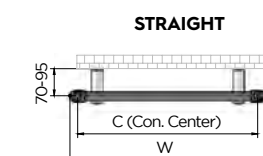

### Heat Output

(H) x (W) mm	Connection Center (C) mm	Tube Quantity pcs	Weight kg	Coloured						Chrome					
				$\Delta t = 60 (85/75/20^\circ C)$			$\Delta t = 50 (75/65/20^\circ C)$			$\Delta t = 60 (85/75/20^\circ C)$			$\Delta t = 50 (75/65/20^\circ C)$		
				kcal/h	watt	btu/h	kcal/h	watt	btu/h	kcal/h	watt	btu/h	kcal/h	watt	btu/h
688 x 400	360	14	5.0	288	335	1144	230	268	915	197	229	781	156	182	621
688 x 450	410	14	5.4	318	369	1260	254	295	1007	217	252	860	172	200	684
688 x 500	460	14	5.8	347	403	1376	277	322	1100	237	275	939	188	219	746
688 x 600	560	14	6.7	405	471	1608	324	377	1286	277	322	1098	220	256	872
800 x 400	360	15	5.5	318	370	1261	254	295	1008	217	252	861	172	200	684
800 x 450	410	15	6.0	349	406	1385	279	325	1107	238	277	946	189	220	751
800 x 500	460	15	6.4	380	442	1509	304	354	1207	260	302	1031	206	240	819
800 x 600	560	15	7.3	443	515	1758	354	412	1406	302	352	1200	240	280	954
1118 x 450	410	21	8.1	486	565	1929	388	452	1541	340	396	1351	271	316	1077
1118 x 500	460	21	8.8	530	616	2102	423	492	1679	371	431	1472	296	344	1174
1118 x 600	560	21	10.0	617	718	2449	493	573	1956	432	503	1715	345	401	1368
1200 x 450	410	22	8.6	514	597	2039	410	477	1629	360	418	1428	287	334	1139
1200 x 500	460	22	9.2	559	651	2220	447	520	1774	392	456	1555	312	363	1240
1200 x 600	560	22	10.5	651	757	2584	520	605	2064	456	530	1809	364	423	1443
1600 x 450	410	29	11.2	679	789	2694	542	631	2152	475	553	1887	379	441	1505
1600 x 500	460	29	12.1	739	860	2933	591	687	2343	518	602	2054	413	480	1638
1600 x 600	560	29	13.8	860	1000	3412	687	799	2726	602	700	2390	480	559	1906
1760 x 450	410	33	12.5	763	887	3028	610	709	2419	534	622	2121	426	496	1691
1760 x 500	460	33	13.5	832	967	3301	664	773	2637	583	678	2312	465	540	1844
1760 x 600	560	33	15.4	969	1127	3846	774	900	3072	679	789	2693	541	630	2148

Compatible with electric heating

Max. Working Pressure 6 Bar

5 Years Warranty

688 x 500 mm in white colour - tempo valves