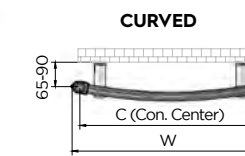

### Heat Output

(H) x (W) mm	Connection Center (C) mm	Tube Quantity pcs	Weight kg	Coloured						Chrome					
				$\Delta t = 60 (85/75/20^\circ C)$			$\Delta t = 50 (75/65/20^\circ C)$			$\Delta t = 60 (85/75/20^\circ C)$			$\Delta t = 50 (75/65/20^\circ C)$		
				kcal/h	watt	btu/h	kcal/h	watt	btu/h	kcal/h	watt	btu/h	kcal/h	watt	btu/h
688 x 400	360	14	5.0	288	335	1144	230	268	915	197	229	781	156	182	621
688 x 450	410	14	5.4	318	369	1260	254	295	1007	217	252	860	172	200	684
688 x 500	460	14	5.8	347	403	1376	277	322	1100	237	275	939	188	219	746
688 x 600	560	14	6.7	405	471	1608	324	377	1286	277	322	1098	220	256	872
800 x 400	360	15	5.5	318	370	1261	254	295	1008	217	252	861	172	200	684
800 x 450	410	15	6.0	349	406	1385	279	325	1107	238	277	946	189	220	751
800 x 500	460	15	6.4	380	442	1509	304	354	1207	260	302	1031	206	240	819
800 x 600	560	15	7.3	443	515	1758	354	412	1406	302	352	1200	240	280	954
1118 x 450	410	21	8.1	486	565	1929	388	452	1541	340	396	1351	271	316	1077
1118 x 500	460	21	8.8	530	616	2102	423	492	1679	371	431	1472	296	344	1174
1118 x 600	560	21	10.0	617	718	2449	493	573	1956	432	503	1715	345	401	1368
1200 x 450	410	22	8.6	514	597	2039	410	477	1629	360	418	1428	287	334	1139
1200 x 500	460	22	9.2	559	651	2220	447	520	1774	392	456	1555	312	363	1240
1200 x 600	560	22	10.5	651	757	2584	520	605	2064	456	530	1809	364	423	1443
1600 x 450	410	29	11.2	679	789	2694	542	631	2152	475	553	1887	379	441	1505
1600 x 500	460	29	12.1	739	860	2933	591	687	2343	518	602	2054	413	480	1638
1600 x 600	560	29	13.8	860	1000	3412	687	799	2726	602	700	2390	480	559	1906
1760 x 450	410	33	12.5	763	887	3028	610	709	2419	534	622	2121	426	496	1691
1760 x 500	460	33	13.5	832	967	3301	664	773	2637	583	678	2312	465	540	1844
1760 x 600	560	33	15.4	969	1127	3846	774	900	3072	679	789	2693	541	630	2148